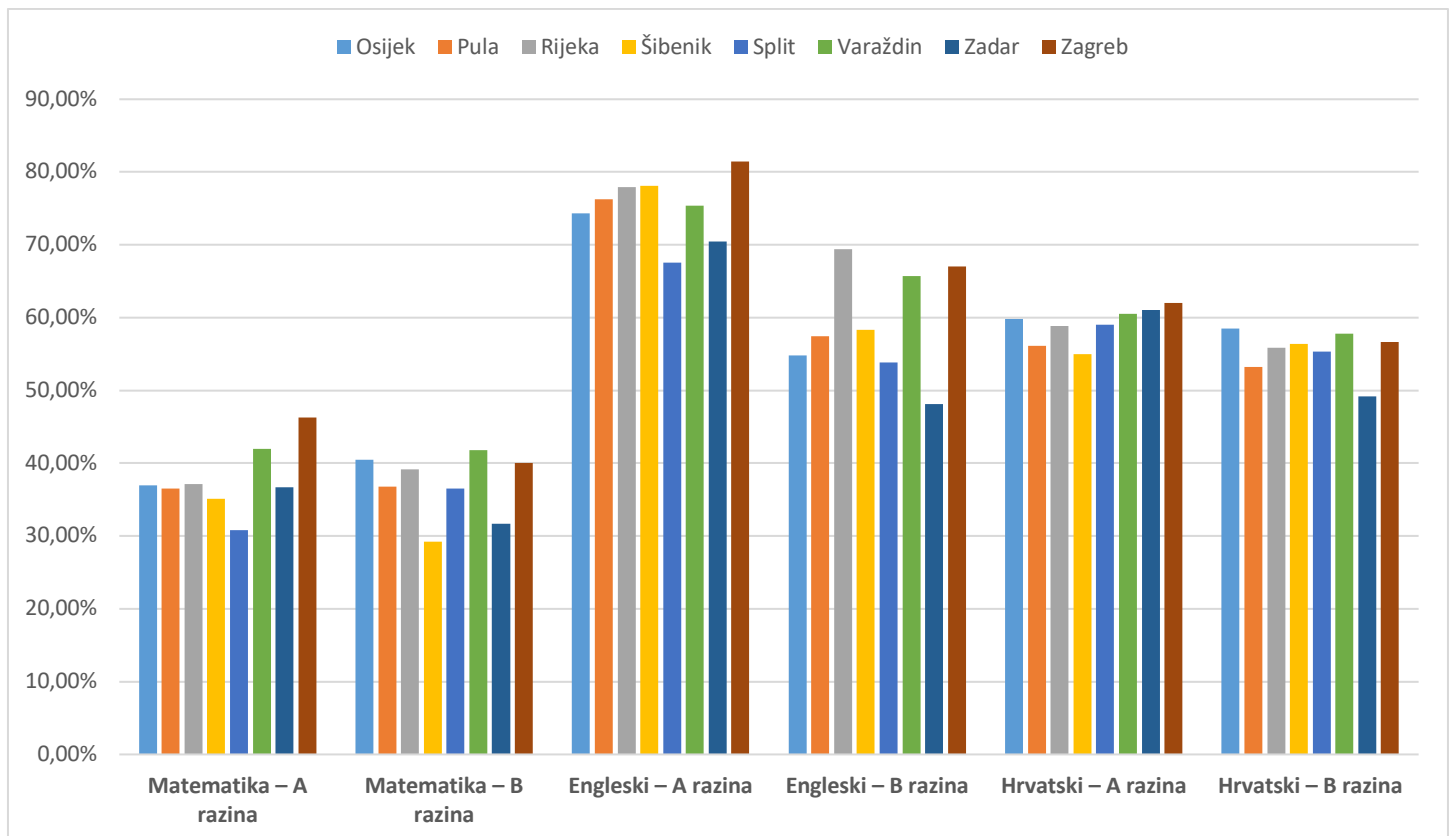

REZULTATI PO GRADOVIMA

Grad	Matematika – A razina	Matematika – B razina	Engleski – A razina	Engleski – B razina	Hrvatski – A razina	Hrvatski – B razina
Osijek	36,95%	40,46%	74,31%	54,78%	59,78%	58,52%
Pula	36,53%	36,79%	76,30%	57,42%	56,14%	53,26%
Rijeka	37,12%	39,13%	77,89%	69,39%	58,84%	55,90%
Šibenik	35,12%	29,19%	78,09%	58,33%	55,00%	56,38%
Split	30,80%	36,52%	67,53%	53,80%	59,03%	55,35%
Varaždin	41,98%	41,78%	75,40%	65,69%	60,56%	57,78%
Zadar	36,69%	31,68%	70,50%	48,10%	61,06%	49,14%
Zagreb	46,31%	40,04%	81,47%	67,04%	62,04%	56,63%
Ukupno-RH	37,69%	36,95%	75,19%	59,32%	59,06%	55,37%

Najbolji rezultat

Najslabiji rezultat

Usporedba rezultata po predmetima po gradovima

Lokalne zanimljivosti

Usporedba s prošlogodišnjim rezultatima po predmetima