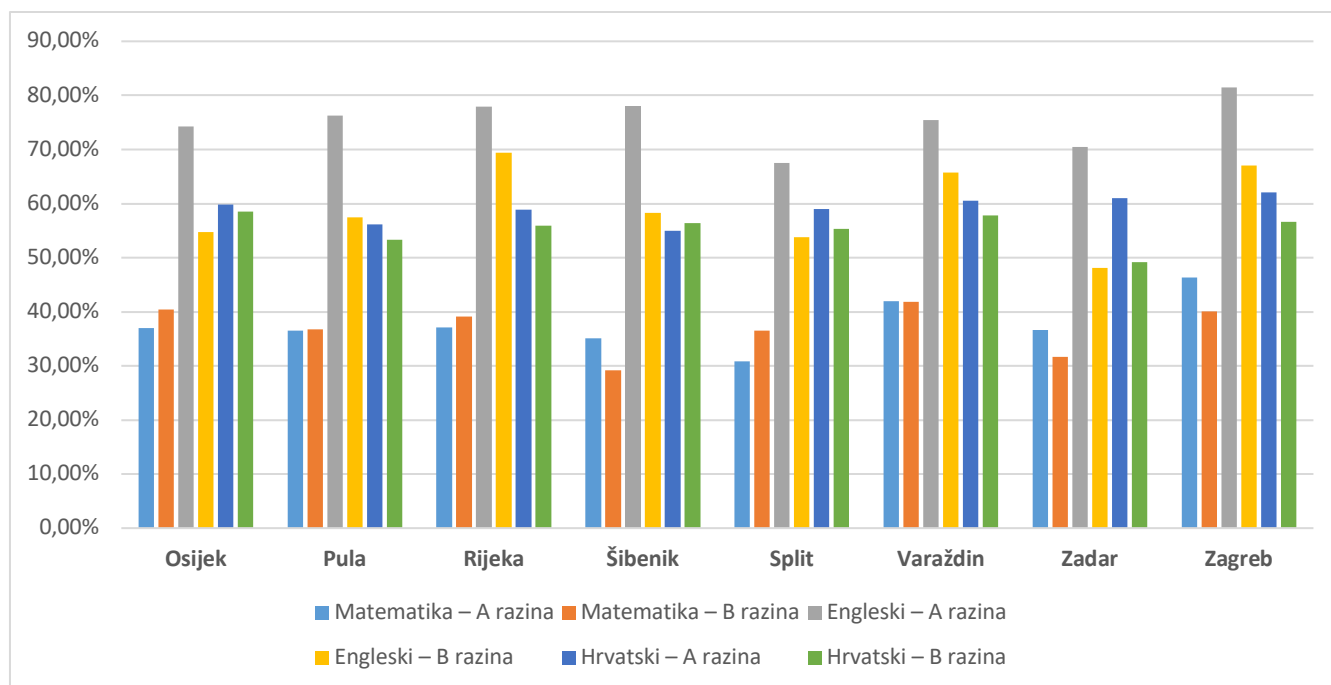

REZULTATI PO GRADOVIMA

Grad	Matematika – A razina	Matematika – B razina	Engleski – A razina	Engleski – B razina	Hrvatski – A razina	Hrvatski – B razina
Osijek	36,95%	40,46%	74,31%	54,78%	59,78%	58,52%
Pula	36,53%	36,79%	76,30%	57,42%	56,14%	53,26%
Rijeka	37,12%	39,13%	77,89%	69,39%	58,84%	55,90%
Šibenik	35,12%	29,19%	78,09%	58,33%	55,00%	56,38%
Split	30,80%	36,52%	67,53%	53,80%	59,03%	55,35%
Varaždin	41,98%	41,78%	75,40%	65,69%	60,56%	57,78%
Zadar	36,69%	31,68%	70,50%	48,10%	61,06%	49,14%
Zagreb	46,31%	40,04%	81,47%	67,04%	62,04%	56,63%
Ukupno-RH	37,69%	36,95%	75,19%	59,32%	59,06%	55,37%

Najbolji rezultat

Najslabiji rezultat

Usporedba rezultata po predmetima po gradovima

Lokalne zanimljivosti

Usporedba s prošlogodišnjim rezultatima po predmetima