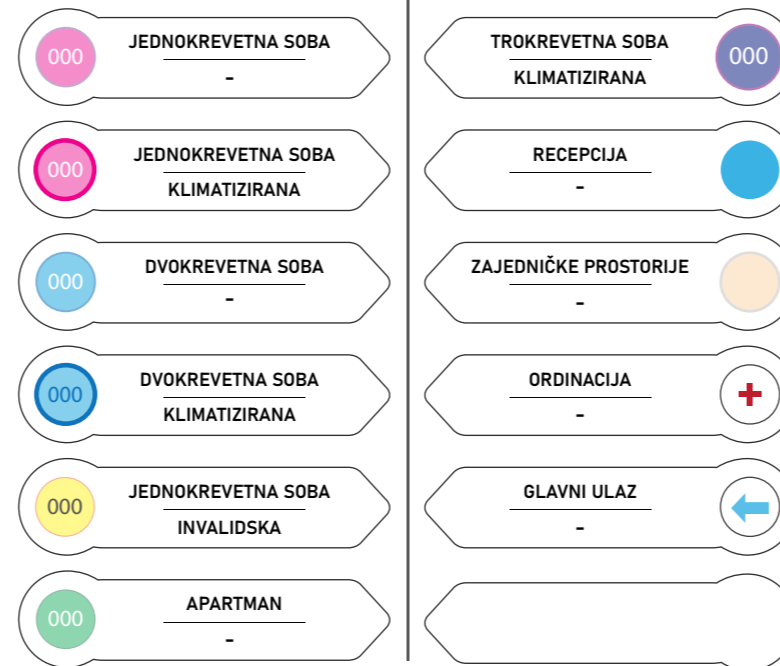

STUDENTSKI DOM  
"Bruno Bušić"  
1. KAT

STUDENTSKI DOM  
"Bruno Bušić"  
2. KAT

STUDENTSKI DOM  
"Bruno Bušić"  
3. KAT

STUDENTSKI DOM  
"Bruno Bušić"  
4. KAT

**STUDENTSKI DOM  
"Dr. Franjo Tuđman"  
PRIZEMLJE**