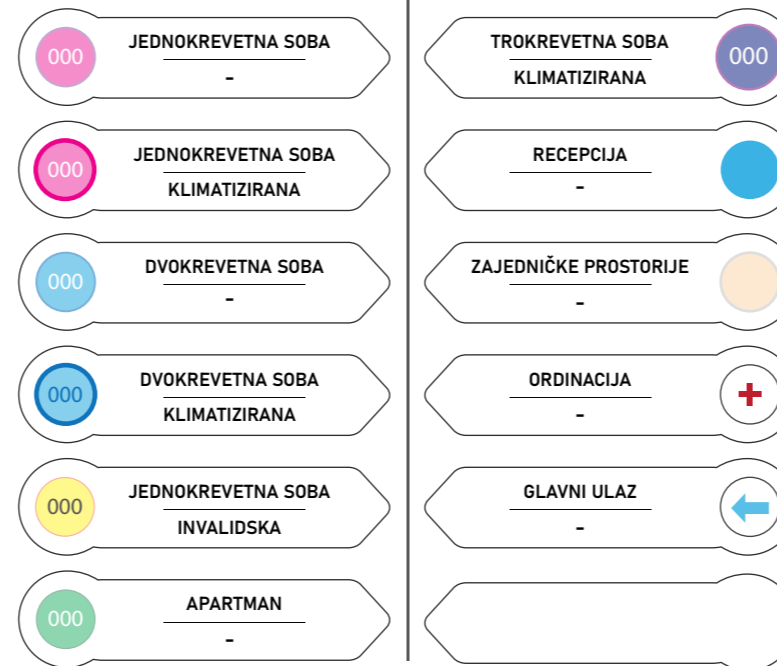

STUDENTSKI DOM  
"Bruno Bušić"  
1. KAT

STUDENTSKI DOM  
"Bruno Bušić"  
2. KAT

STUDENTSKI DOM  
"Bruno Bušić"  
3. KAT

STUDENTSKI DOM  
"Bruno Bušić"  
4. KAT

**STUDENTSKI DOM  
"Dr. Franjo Tuđman"  
PRIZEMLJE**