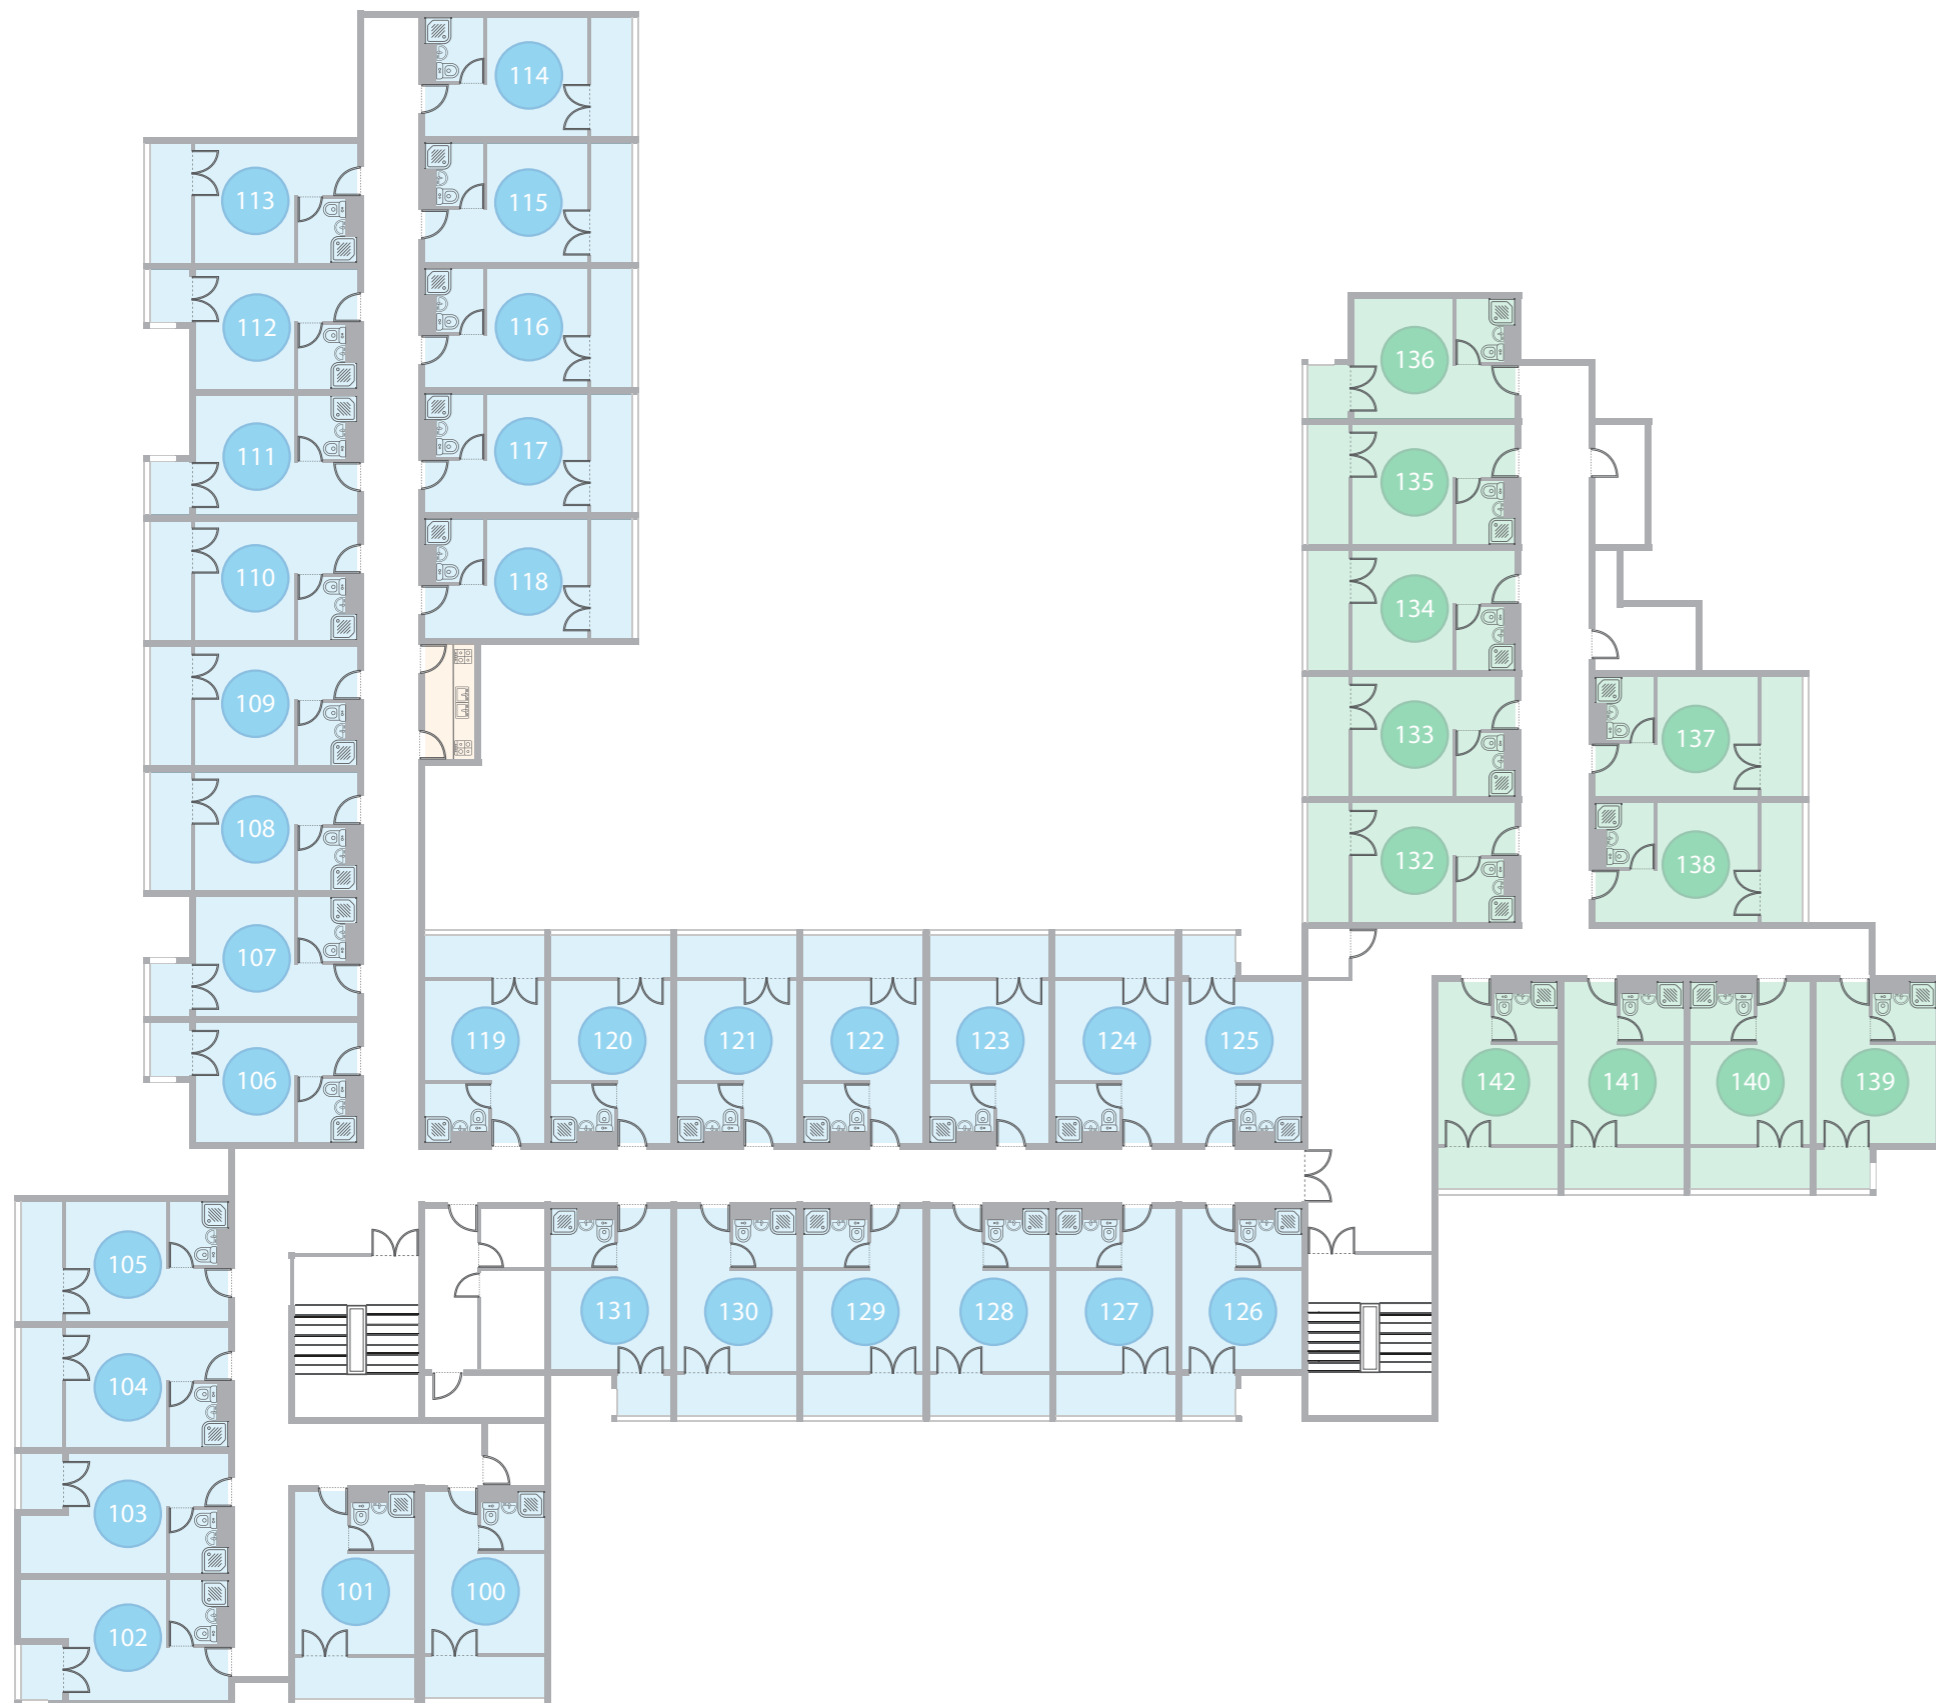

STUDENTSKI DOM "Spinut"
1. KAT

000	JEDNOKREVNOSTNA SOBA	-	000	TROKREVNOSTNA SOBA KLIMATIZIRANA
000	JEDNOKREVNOSTNA SOBA KLIMATIZIRANA	-	000	RECEPCIJA
000	DVOKREVNOSTNA SOBA	-	000	ZAJEDNIČKE PROSTORIJE
000	DVOKREVNOSTNA SOBA KLIMATIZIRANA	-	000	ORDINACIJA
000	JEDNOKREVNOSTNA SOBA INVALIDSKA	-	000	GLAVNI ULAZ
000	APARTMAN	-	000