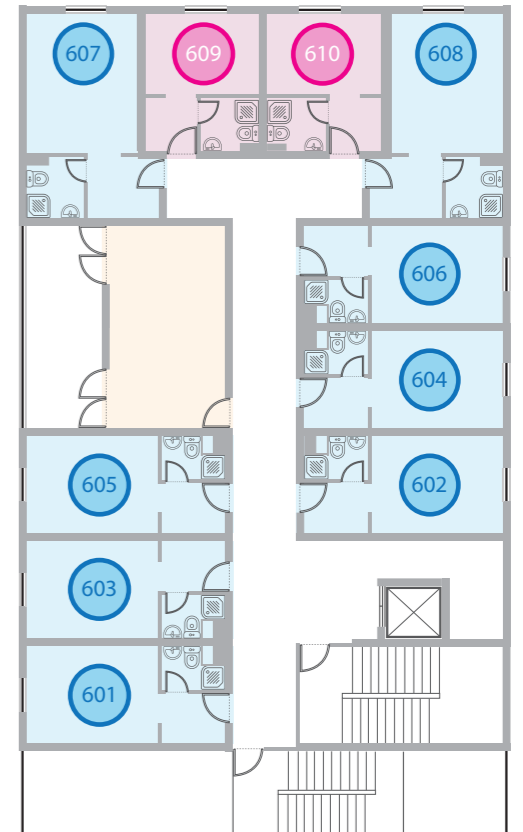

**STUDENTSKI DOM  
"Dr. Franjo Tuđman"  
4. KAT**

- |                                     |                                   |
|-------------------------------------|-----------------------------------|
| 000 JEDNOKRETVNA SOBA -             | TROKRETVNA SOBA KLIMATIZIRANA 000 |
| 000 JEDNOKRETVNA SOBA KLIMATIZIRANA | RECEPCIJA -                       |
| 000 DVOKRETVNA SOBA -               | ZAJEDNIČKE PROSTORIJE -           |
| 000 DVOKRETVNA SOBA KLIMATIZIRANA   | ORDINACIJA -                      |
| 000 JEDNOKRETVNA SOBA INVALIDSKA    | GLAVNI ULAZ -                     |
| 000 APARTMAN -                      |                                   |

STUDENTSKI DOM  
"Dr. Franjo Tuđman"

5. KAT

000 JEDNOKREVNOSTA SOBA -	TROKREVNOSTA SOBA KLIMATIZIRANA 000
000 JEDNOKREVNOSTA SOBA KLIMATIZIRANA	RECEPCIJA -
000 DVOKREVNOSTA SOBA -	ZAJEDNIČKE PROSTORIJE -
000 DVOKREVNOSTA SOBA KLIMATIZIRANA	ORDINACIJA -
000 JEDNOKREVNOSTA SOBA INVALIDSKA	GLAVNI ULAZ -
000 APARTMAN -	

**SCST** STUDENTSKI CENTAR SPLIT