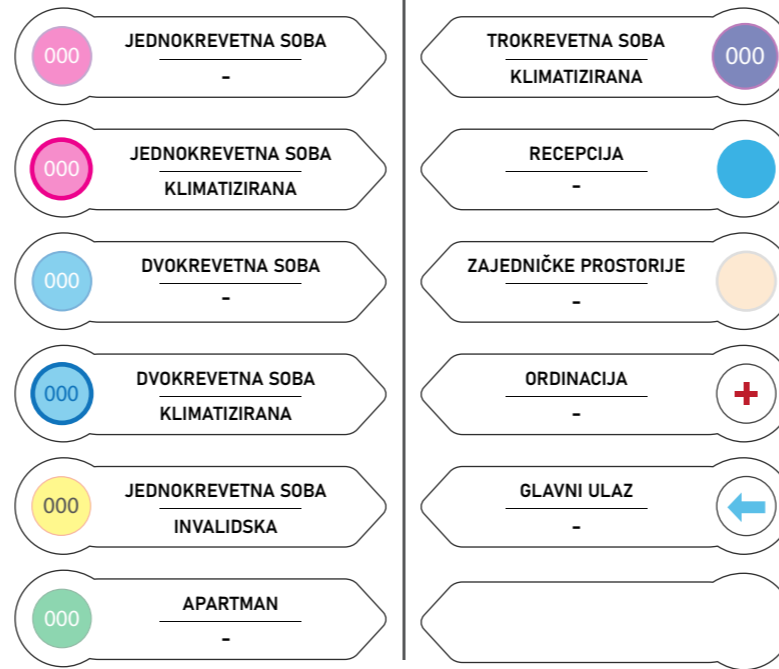

STUDENTSKI DOM
"Bruno Bušić"
1. KAT