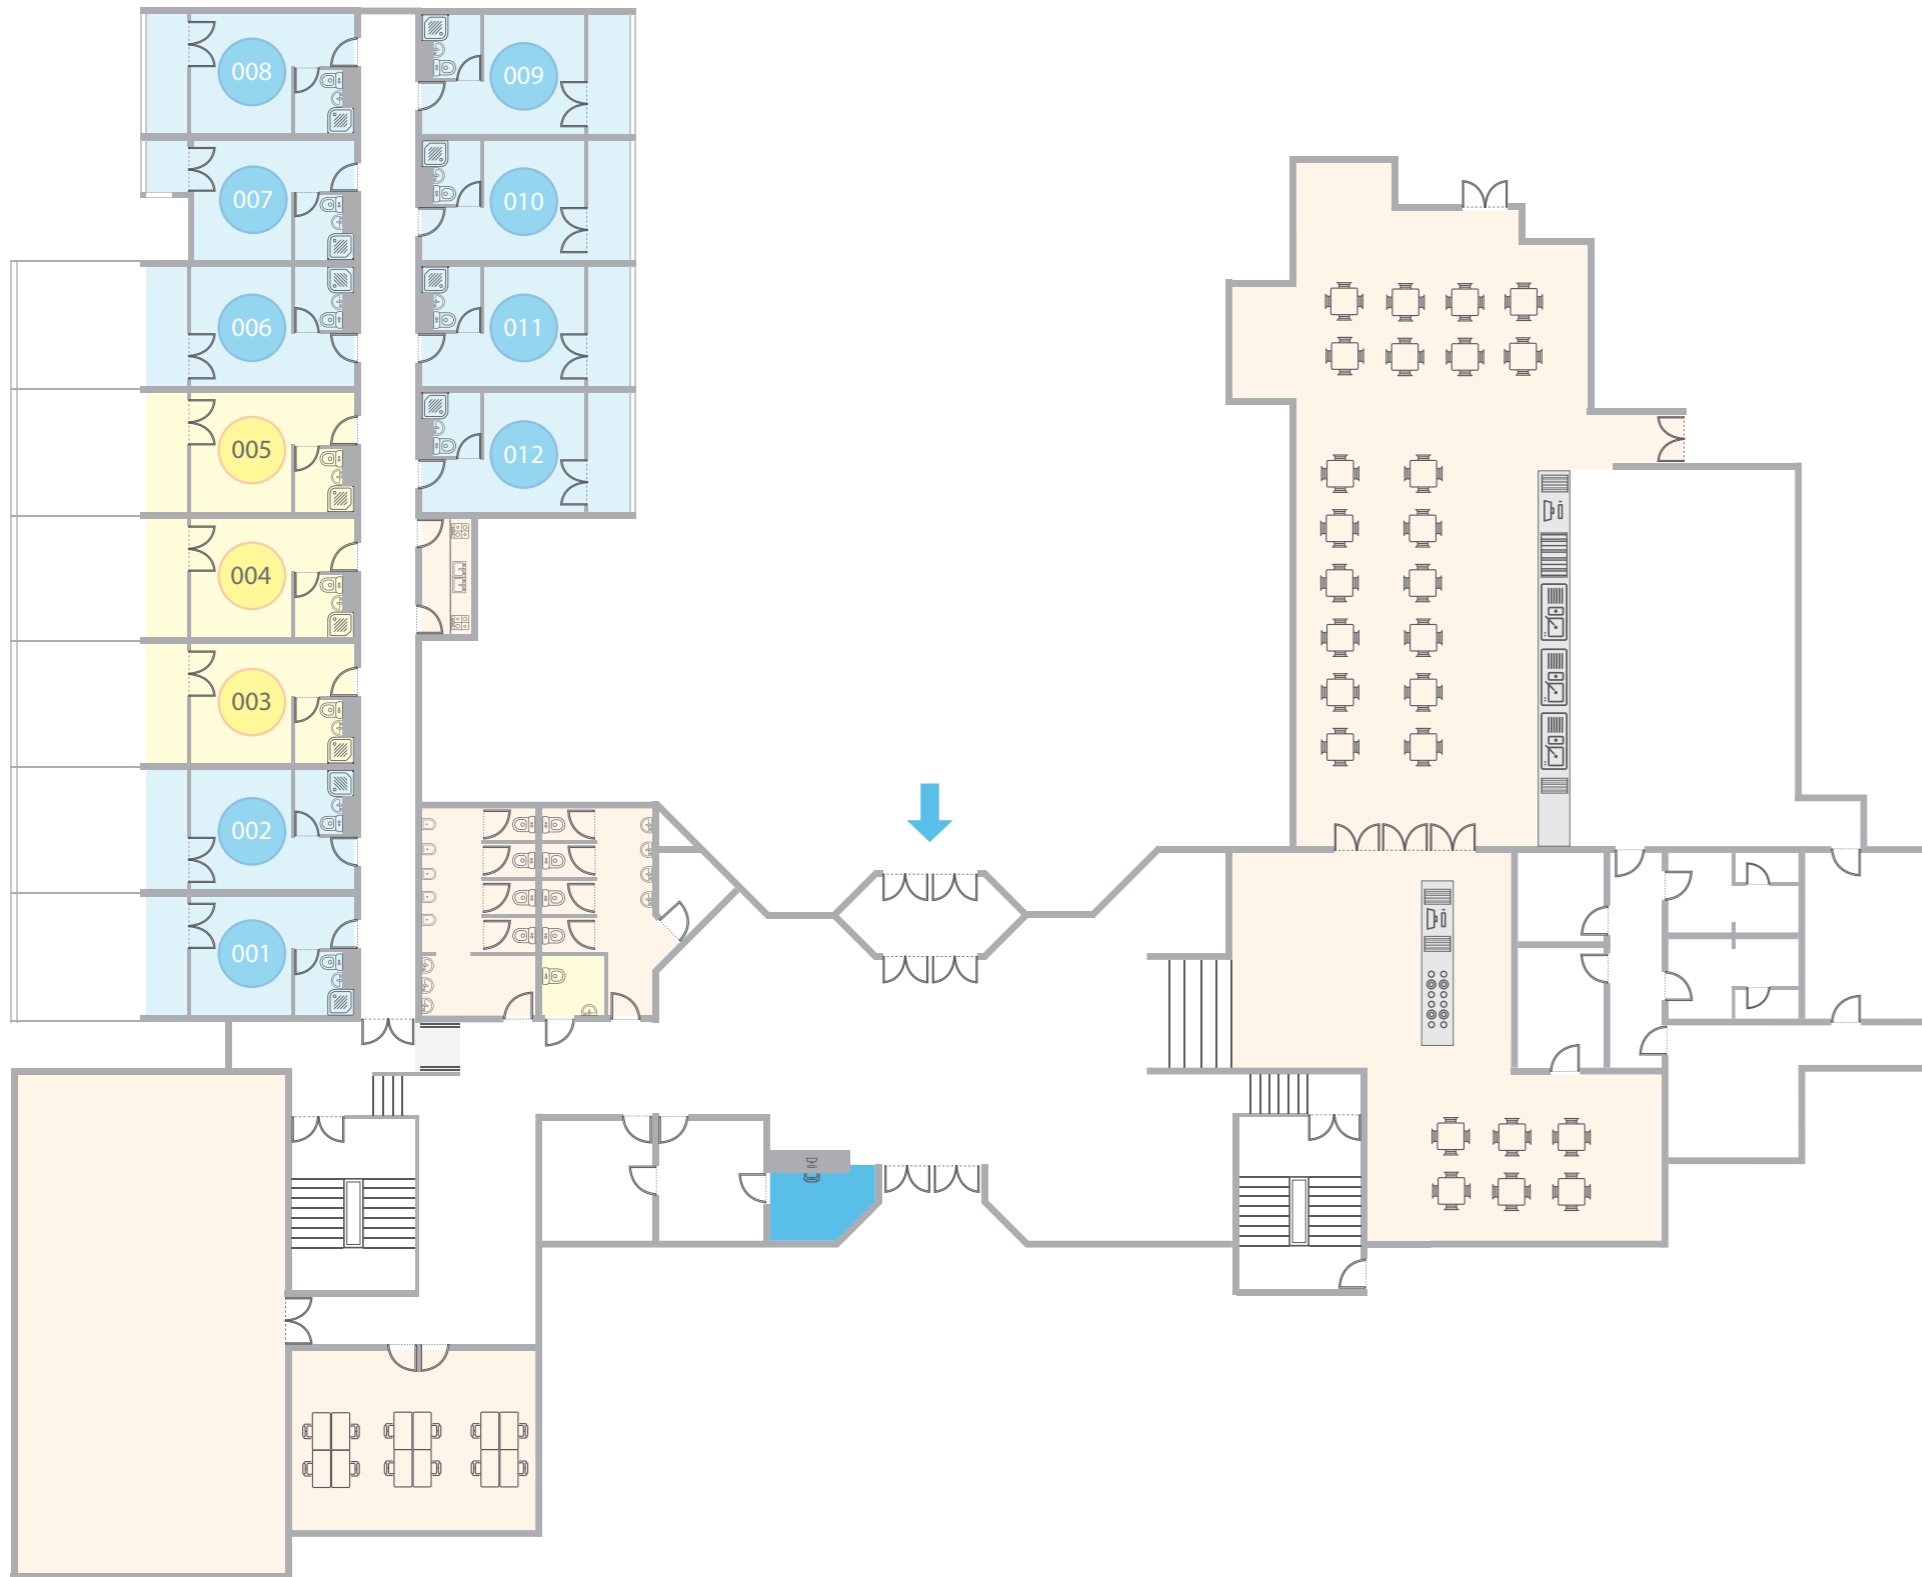

SCST STUDENTSKI CENTAR SPLIT

STUDENTSKI DOM "Spinut" PRIZEMLJE

000	JEDNOKRETVNA SOBA -	TROKRETVNA SOBA KLIMATIZIRANA	000
000	JEDNOKRETVNA SOBA KLIMATIZIRANA	RECEPCIJA -	000
000	DVOKRETVNA SOBA -	ZAJEDNIČKE PROSTORIJE -	000
000	DVOKRETVNA SOBA KLIMATIZIRANA	ORDINACIJA -	+
000	JEDNOKRETVNA SOBA INVALIDSKA	GLAVNI ULAZ -	←
000	APARTMAN -