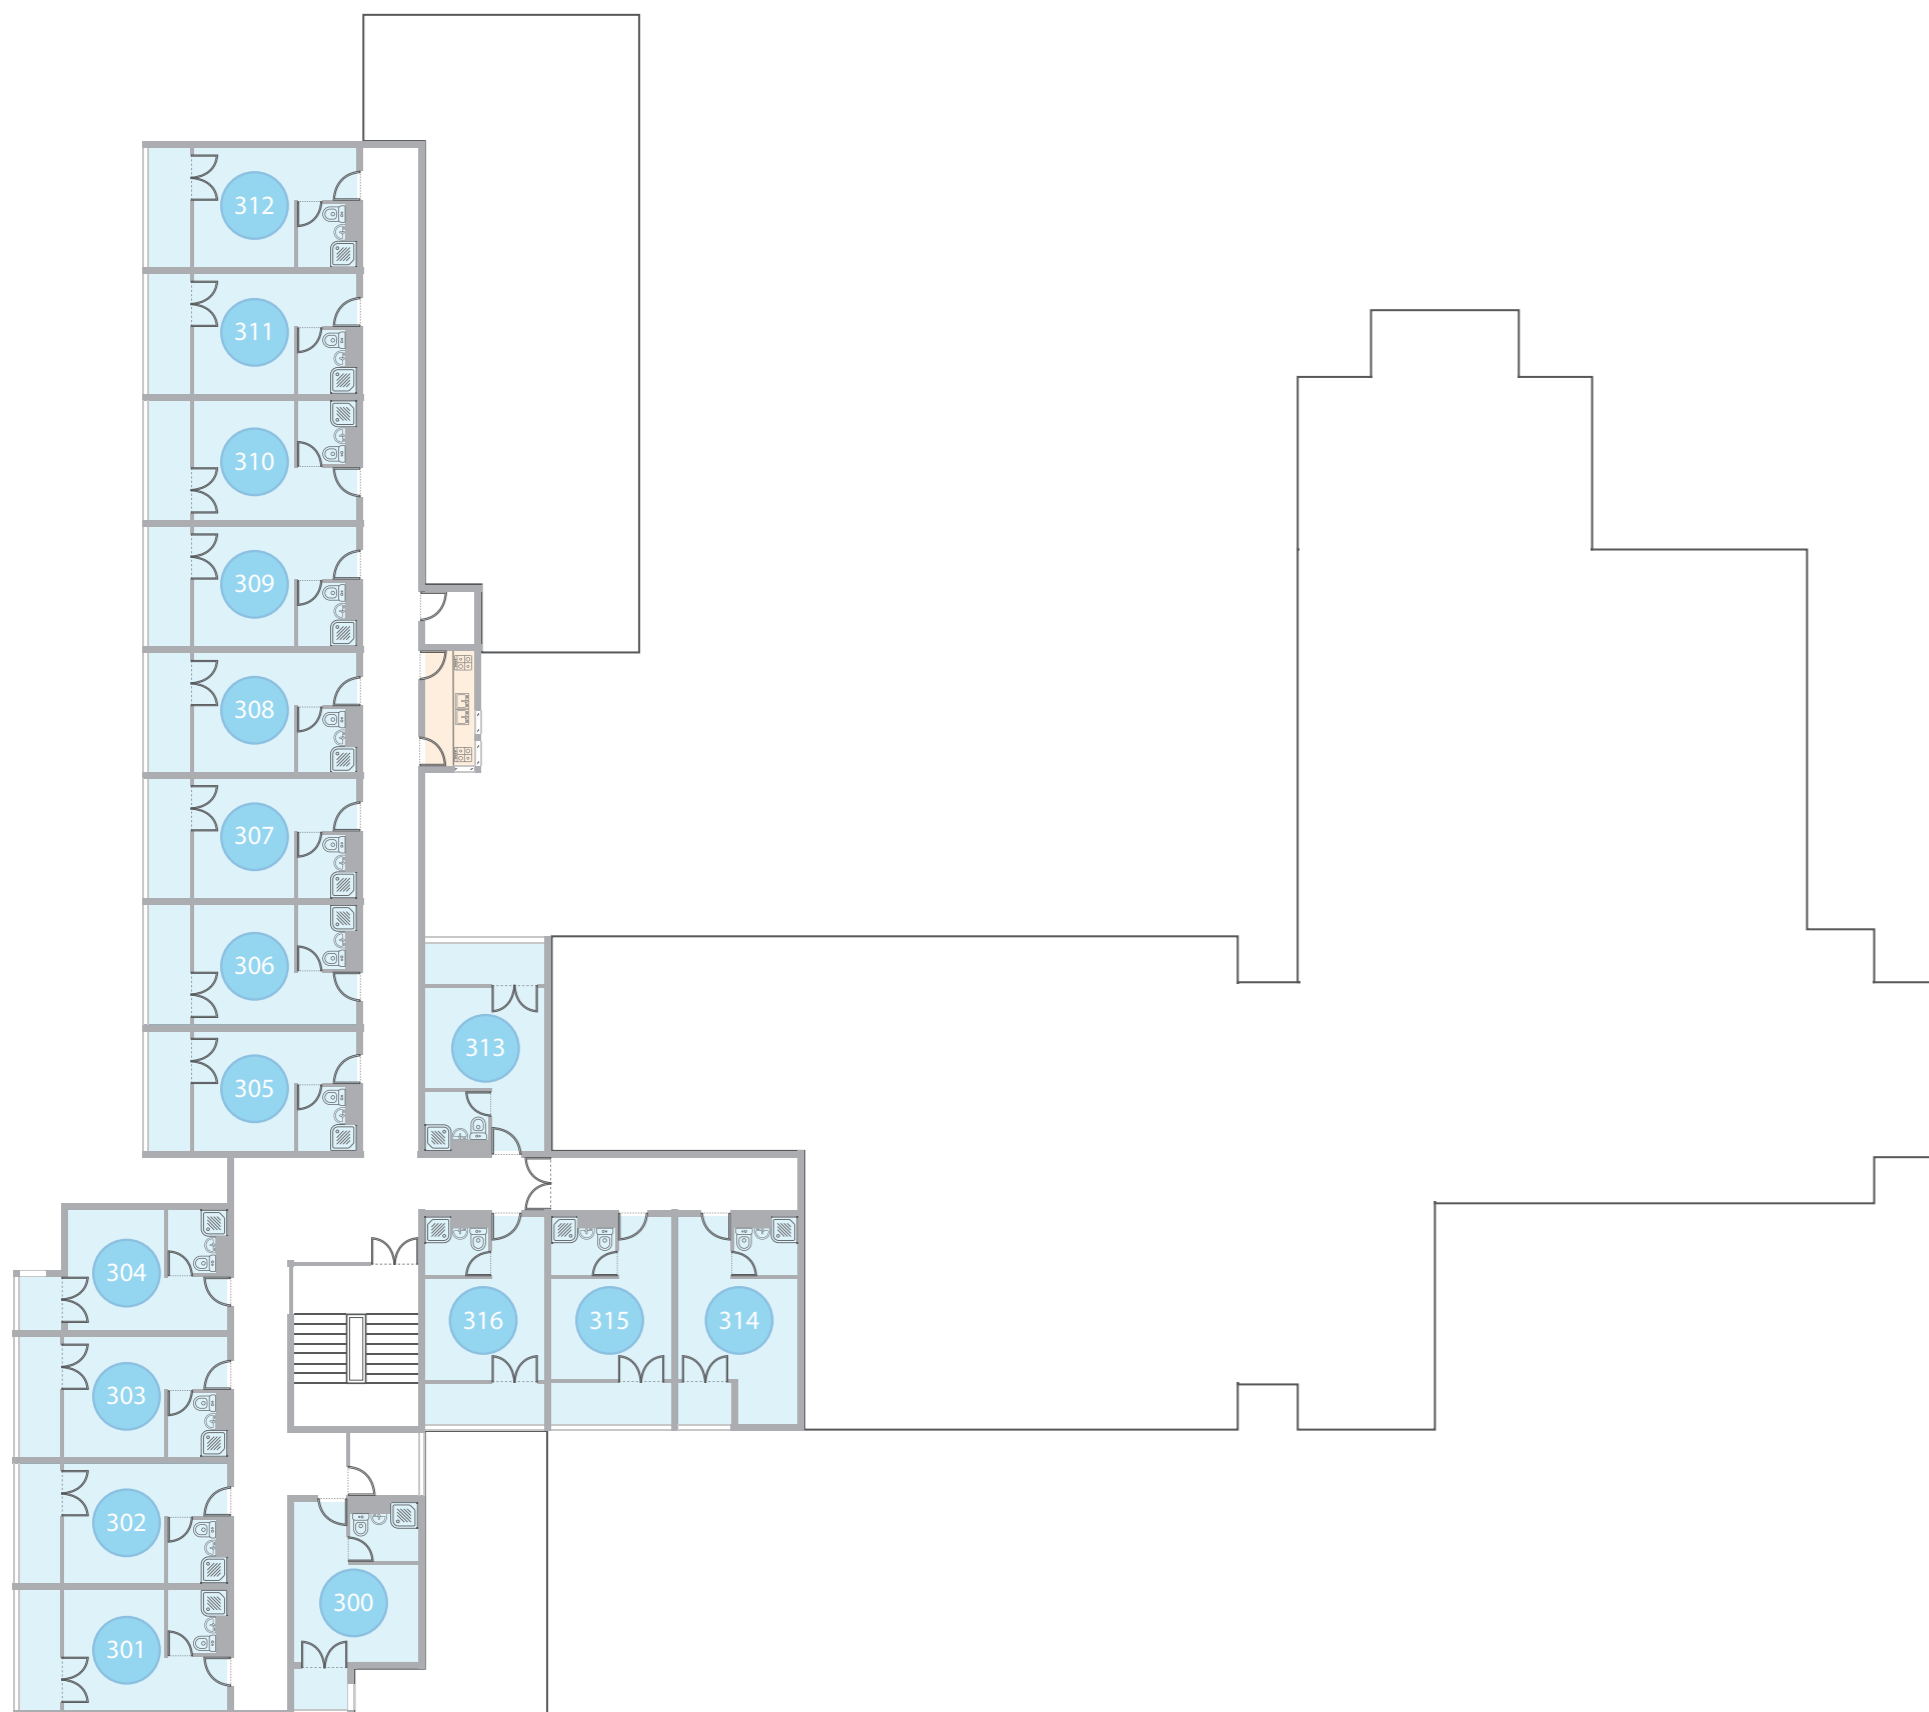

SCST STUDENTSKI CENTAR SPLIT

STUDENTSKI DOM "Spinut"

3. KAT

000	JEDNOKREVNOSTNA SOBA -	TROKREVNOSTNA SOBA KLIMATIZIRANA	000
000	JEDNOKREVNOSTNA SOBA KLIMATIZIRANA	RECEPCIJA -	000
000	DVOKREVNOSTNA SOBA -	ZAJEDNIČKE PROSTORIJE -	000
000	DVOKREVNOSTNA SOBA KLIMATIZIRANA	ORDINACIJA -	+
000	JEDNOKREVNOSTNA SOBA INVALIDSKA	GLAVNI ULAZ -	←
000	APARTMAN -