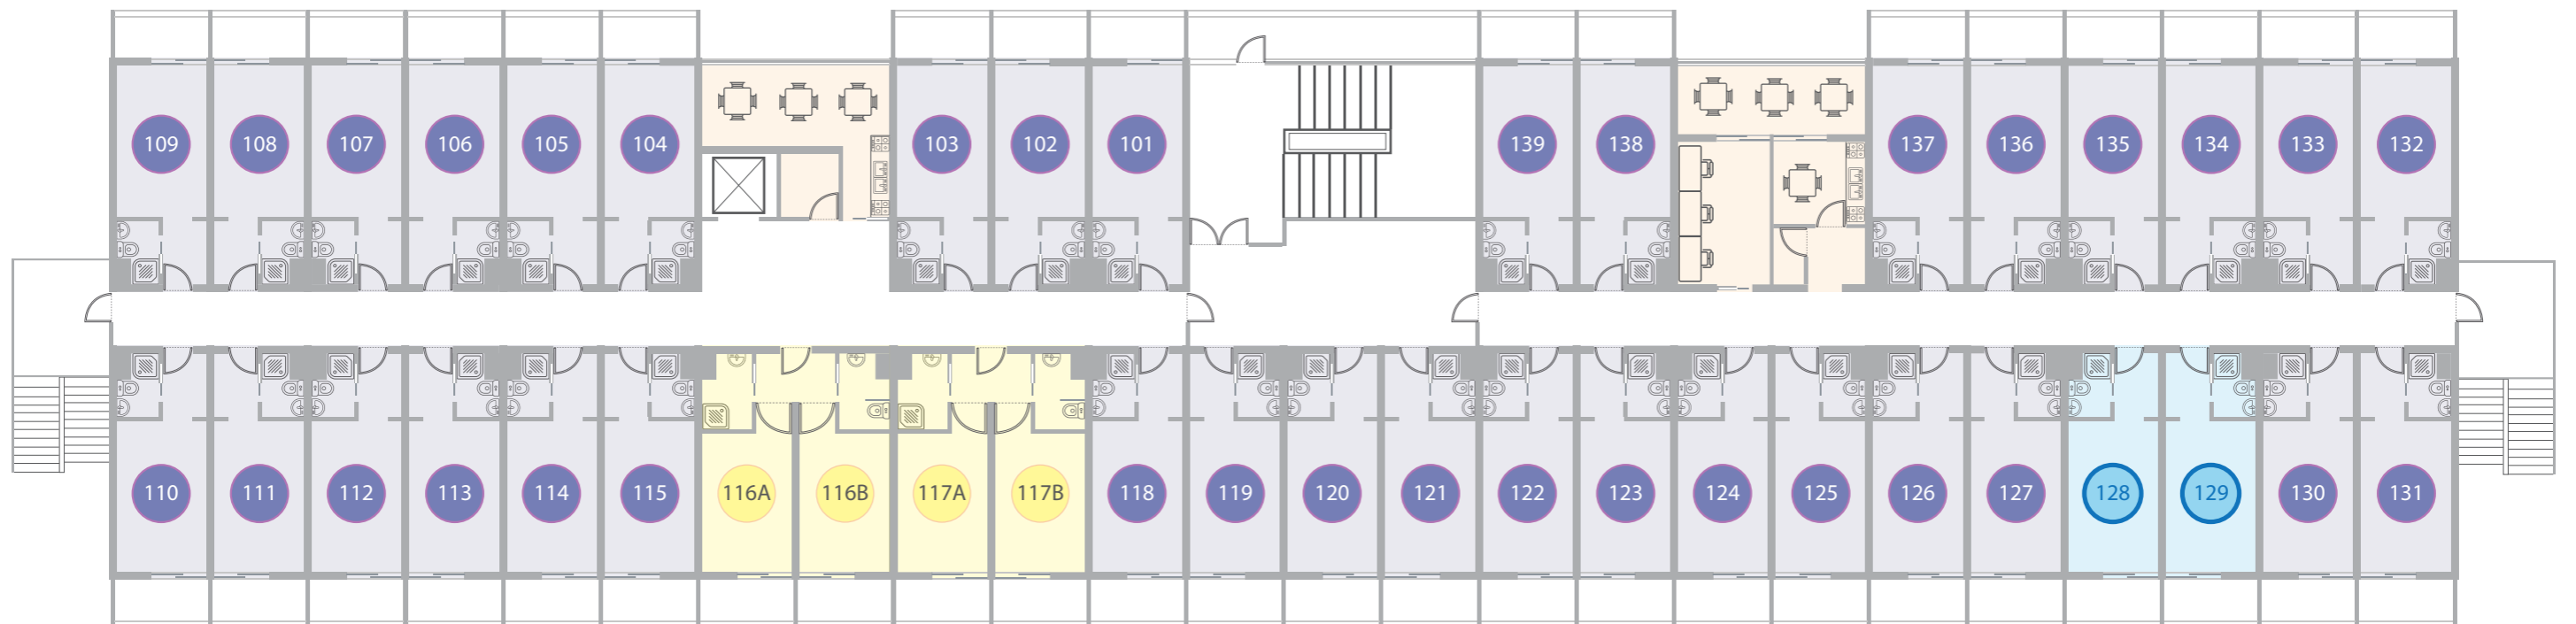

STUDENTSKI DOM
"Bruno Bušić"
1. KAT