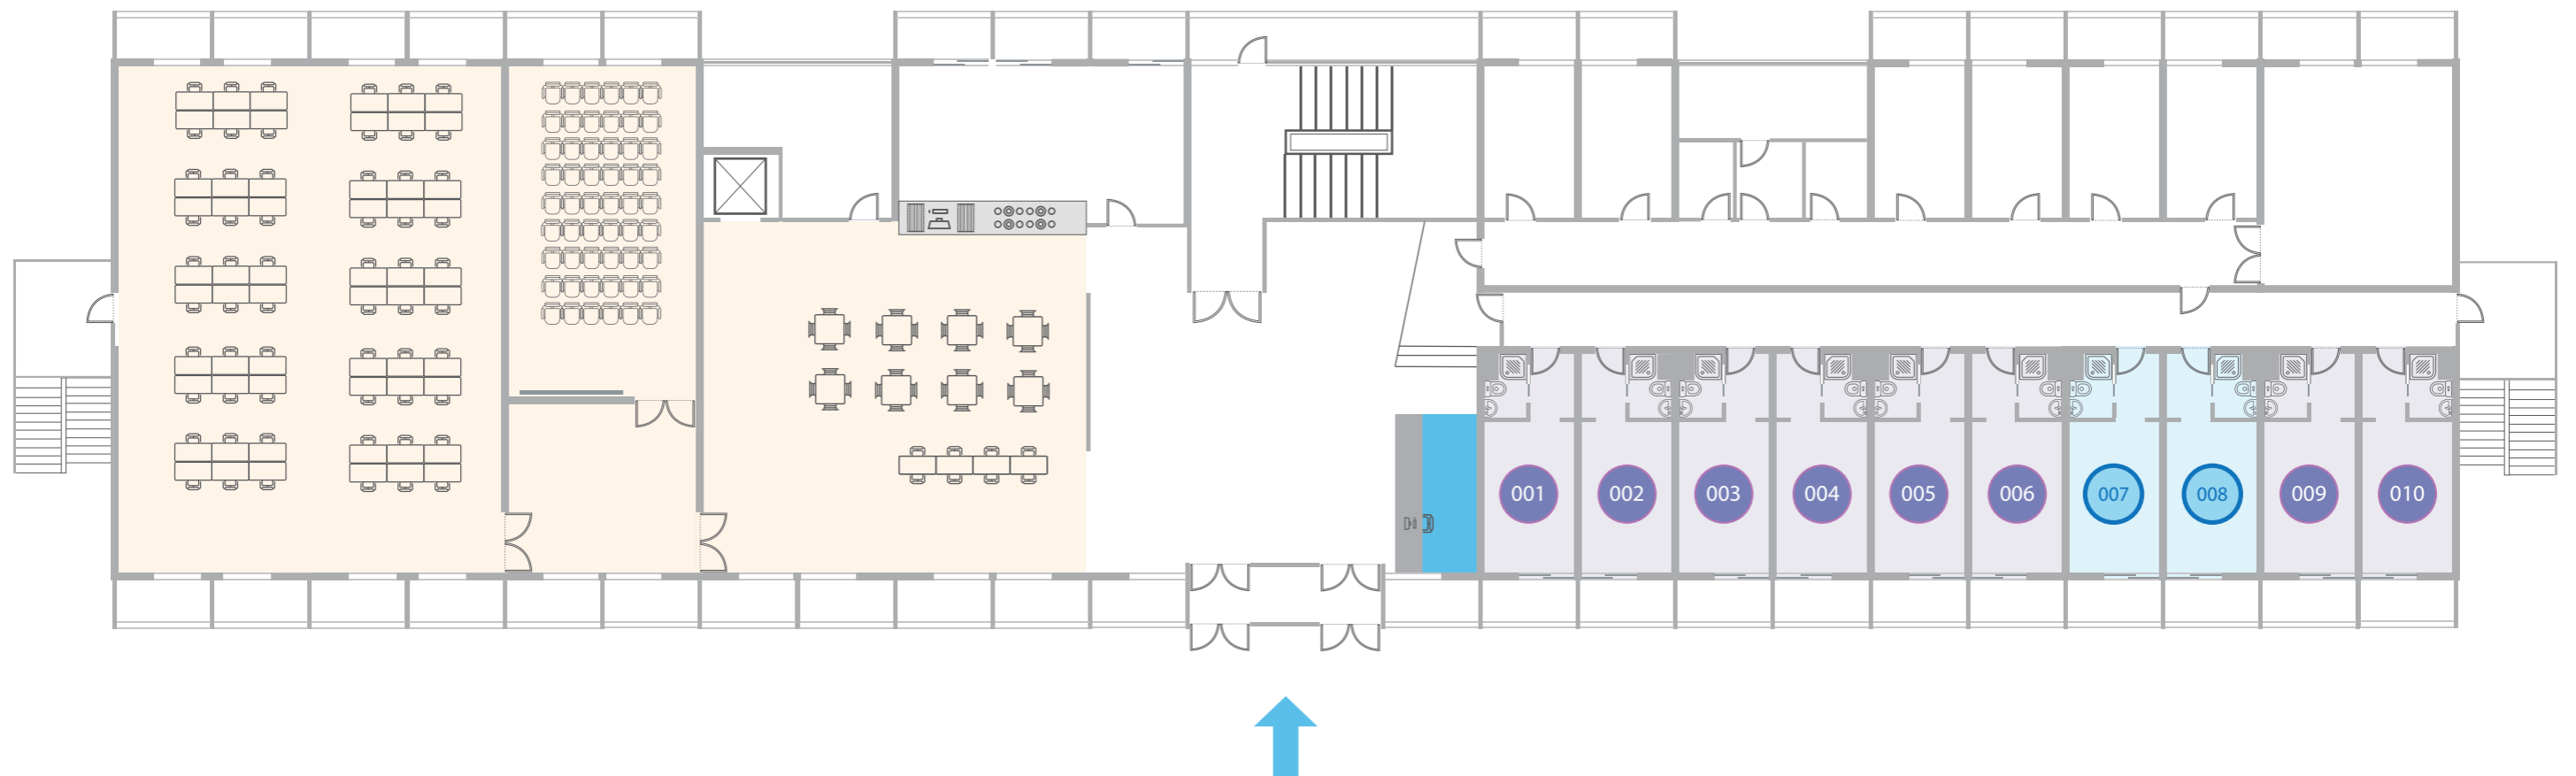

STUDENTSKI DOM
"Bruno Bušić"
PRIZEMLJE