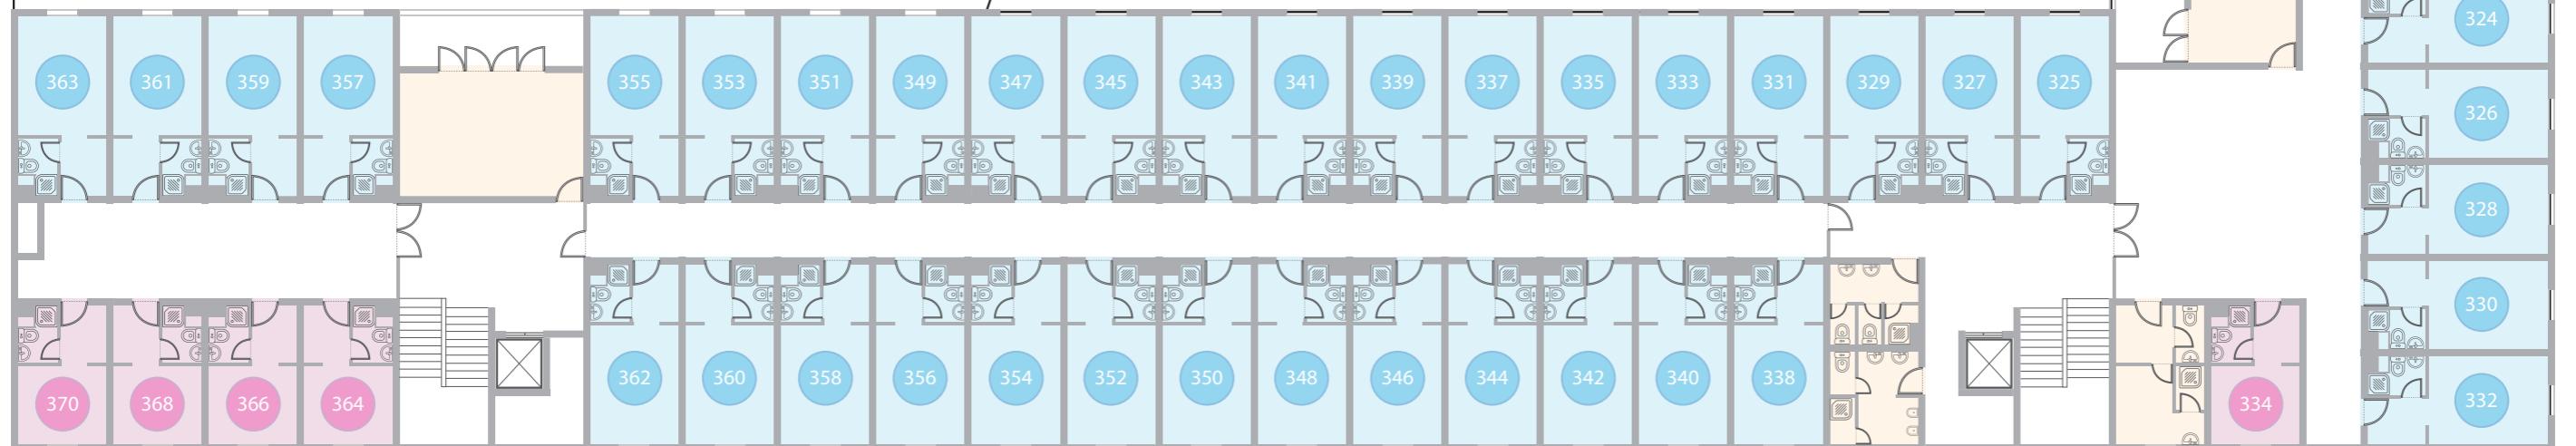

STUDENTSKI DOM "Dr. Franjo Tuđman" 2. KAT

- JEDNOKREKETNA SOBA -
- JEDNOKREKETNA SOBA KLIMATIZIRANA
- DVOKREKETNA SOBA -
- DVOKREKETNA SOBA KLIMATIZIRANA
- JEDNOKREKETNA SOBA INVALIDSKA
- APARTMAN -
- TROKREKETNA SOBA KLIMATIZIRANA
- RECEPCIJA -
- ZAJEDNIČKE PROSTORIJE -
- ORDINACIJA -
- GLAVNI ULAZ -

STUDENTSKI DOM  
"Dr. Franjo Tuđman"

3. KAT

000	JEDNOKREVNATA SOBA -	TROKREVNATA SOBA KLIMATIZIRANA	000
000	JEDNOKREVNATA SOBA KLIMATIZIRANA	RECEPCIJA -	
000	DVOKREVNATA SOBA -	ZAJEDNIČKE PROSTORIJE -	
000	DVOKREVNATA SOBA KLIMATIZIRANA	ORDINACIJA -	+
000	JEDNOKREVNATA SOBA INVALIDSKA	GLAVNI ULAZ -	←
000	APARTMAN -		