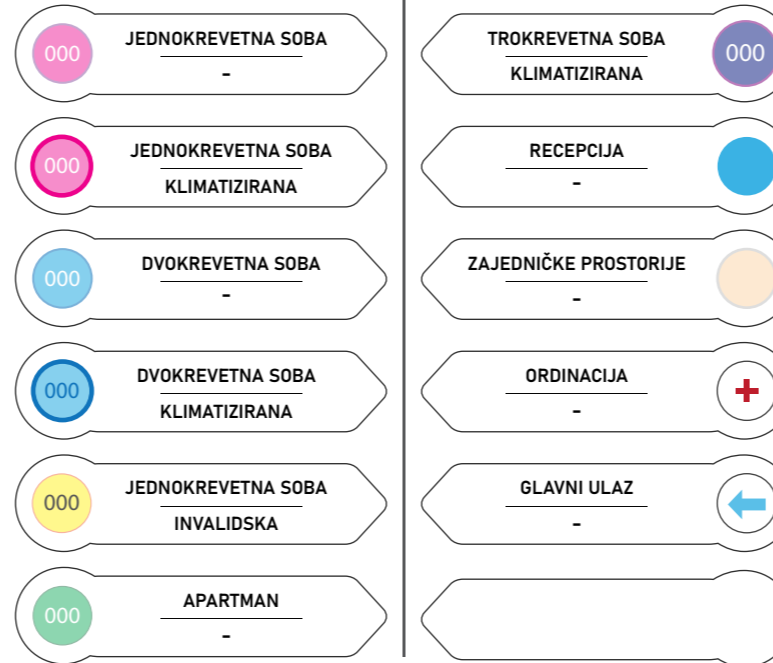

STUDENTSKI DOM  
"Bruno Bušić"  
1. KAT

STUDENTSKI DOM  
"Bruno Bušić"  
2. KAT

STUDENTSKI DOM  
"Bruno Bušić"  
3. KAT

STUDENTSKI DOM  
"Bruno Bušić"  
4. KAT

**STUDENTSKI DOM  
"Dr. Franjo Tuđman"  
PRIZEMLJE**