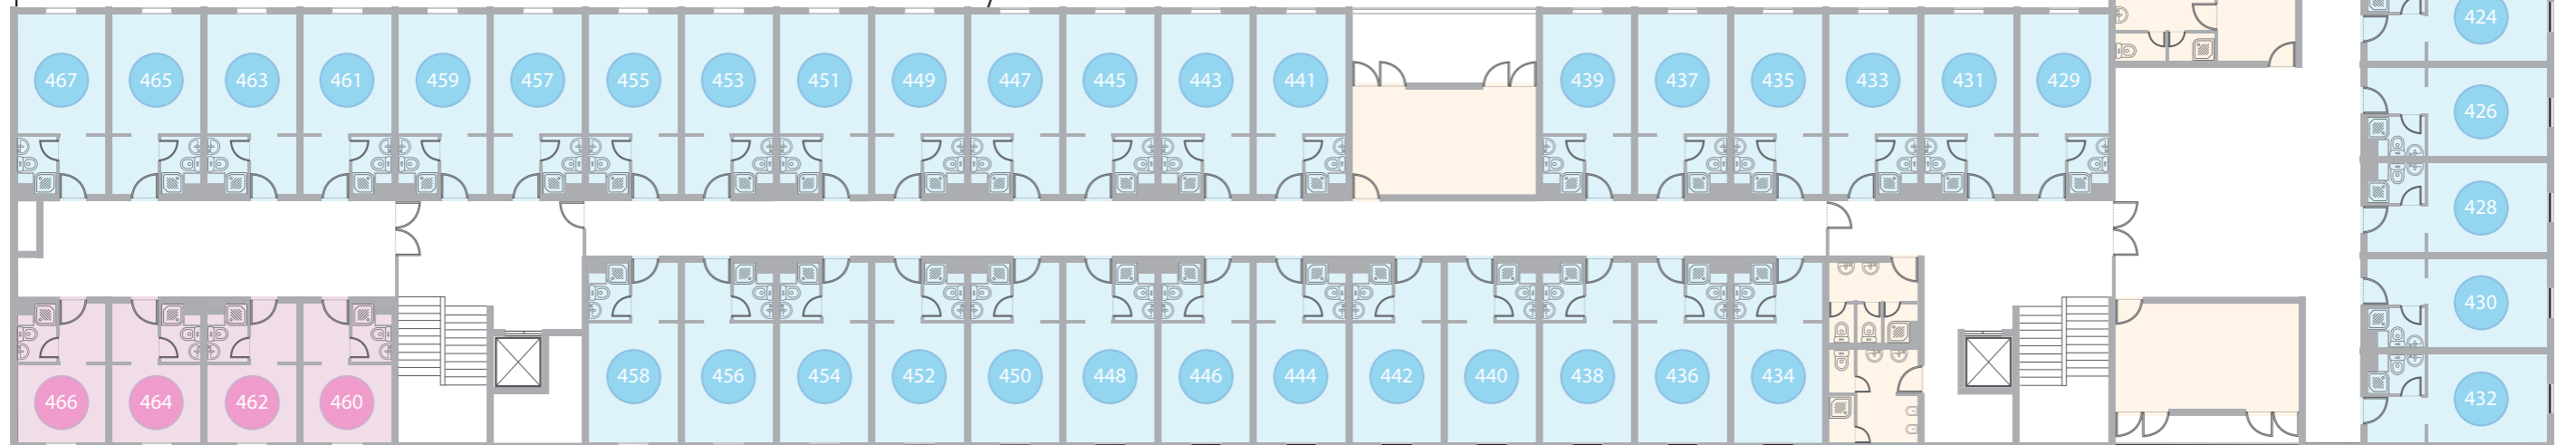

**STUDENTSKI DOM
"Dr. Franjo Tuđman"
4. KAT**

000 JEDNOKRETVNA SOBA -	TROKRETVNA SOBA KLIMATIZIRANA 000
000 JEDNOKRETVNA SOBA KLIMATIZIRANA	RECEPCIJA -
000 DVOKRETVNA SOBA -	ZAJEDNIČKE PROSTORIJE -
000 DVOKRETVNA SOBA KLIMATIZIRANA	ORDINACIJA -
000 JEDNOKRETVNA SOBA INVALIDSKA	GLAVNI ULAZ -
000 APARTMAN -