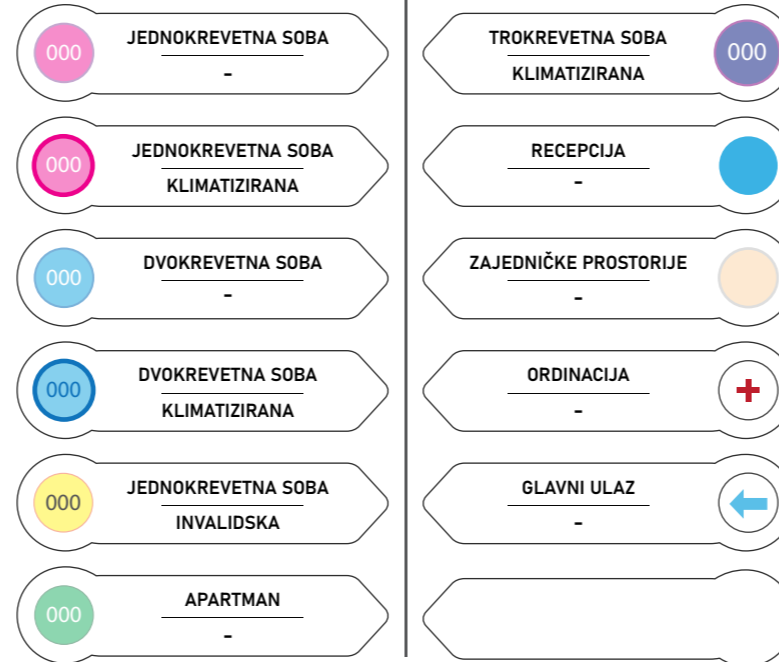

STUDENTSKI DOM
"Bruno Bušić"
PRIZEMLJE