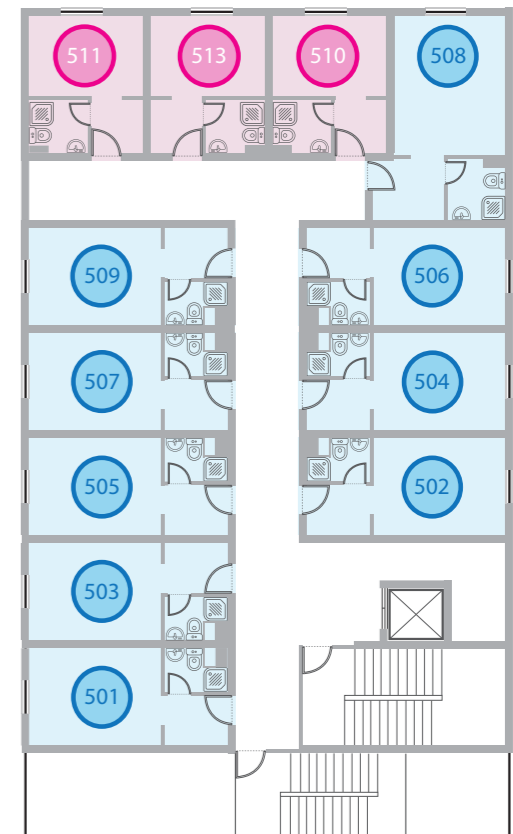

STUDENTSKI DOM
"Dr. Franjo Tuđman"

5. KAT

000 JEDNOKREVNOSTA SOBA -	TROKREVNOSTA SOBA KLIMATIZIRANA 000
000 JEDNOKREVNOSTA SOBA KLIMATIZIRANA	RECEPCIJA -
000 DVOKREVNOSTA SOBA -	ZAJEDNIČKE PROSTORIJE -
000 DVOKREVNOSTA SOBA KLIMATIZIRANA	ORDINACIJA -
000 JEDNOKREVNOSTA SOBA INVALIDSKA	GLAVNI ULAZ -
000 APARTMAN -